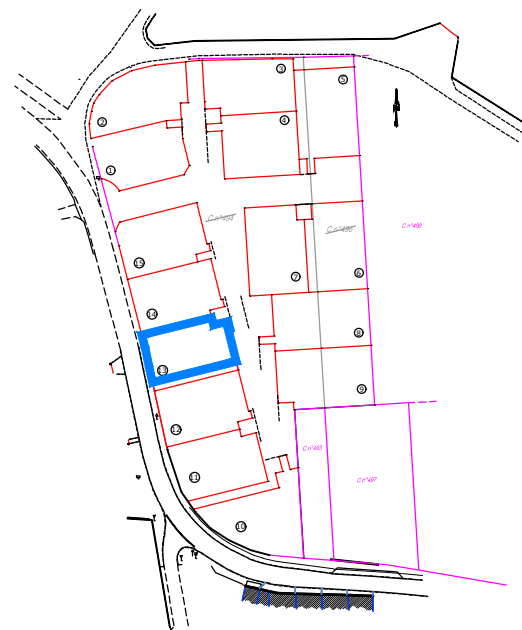

PLAN DE VENTE LOT N°13

Section C n°633

Superficie réelle : 432 m²

Surface Plancher : 300 m²

SITUATION

Observations :

L'emplacement des réseaux est à titre indicatif (correspond au plan projet)

La topographie correspond au levé topo d'origine
(peut être modifiée après réalisation des travaux de viabilisation)